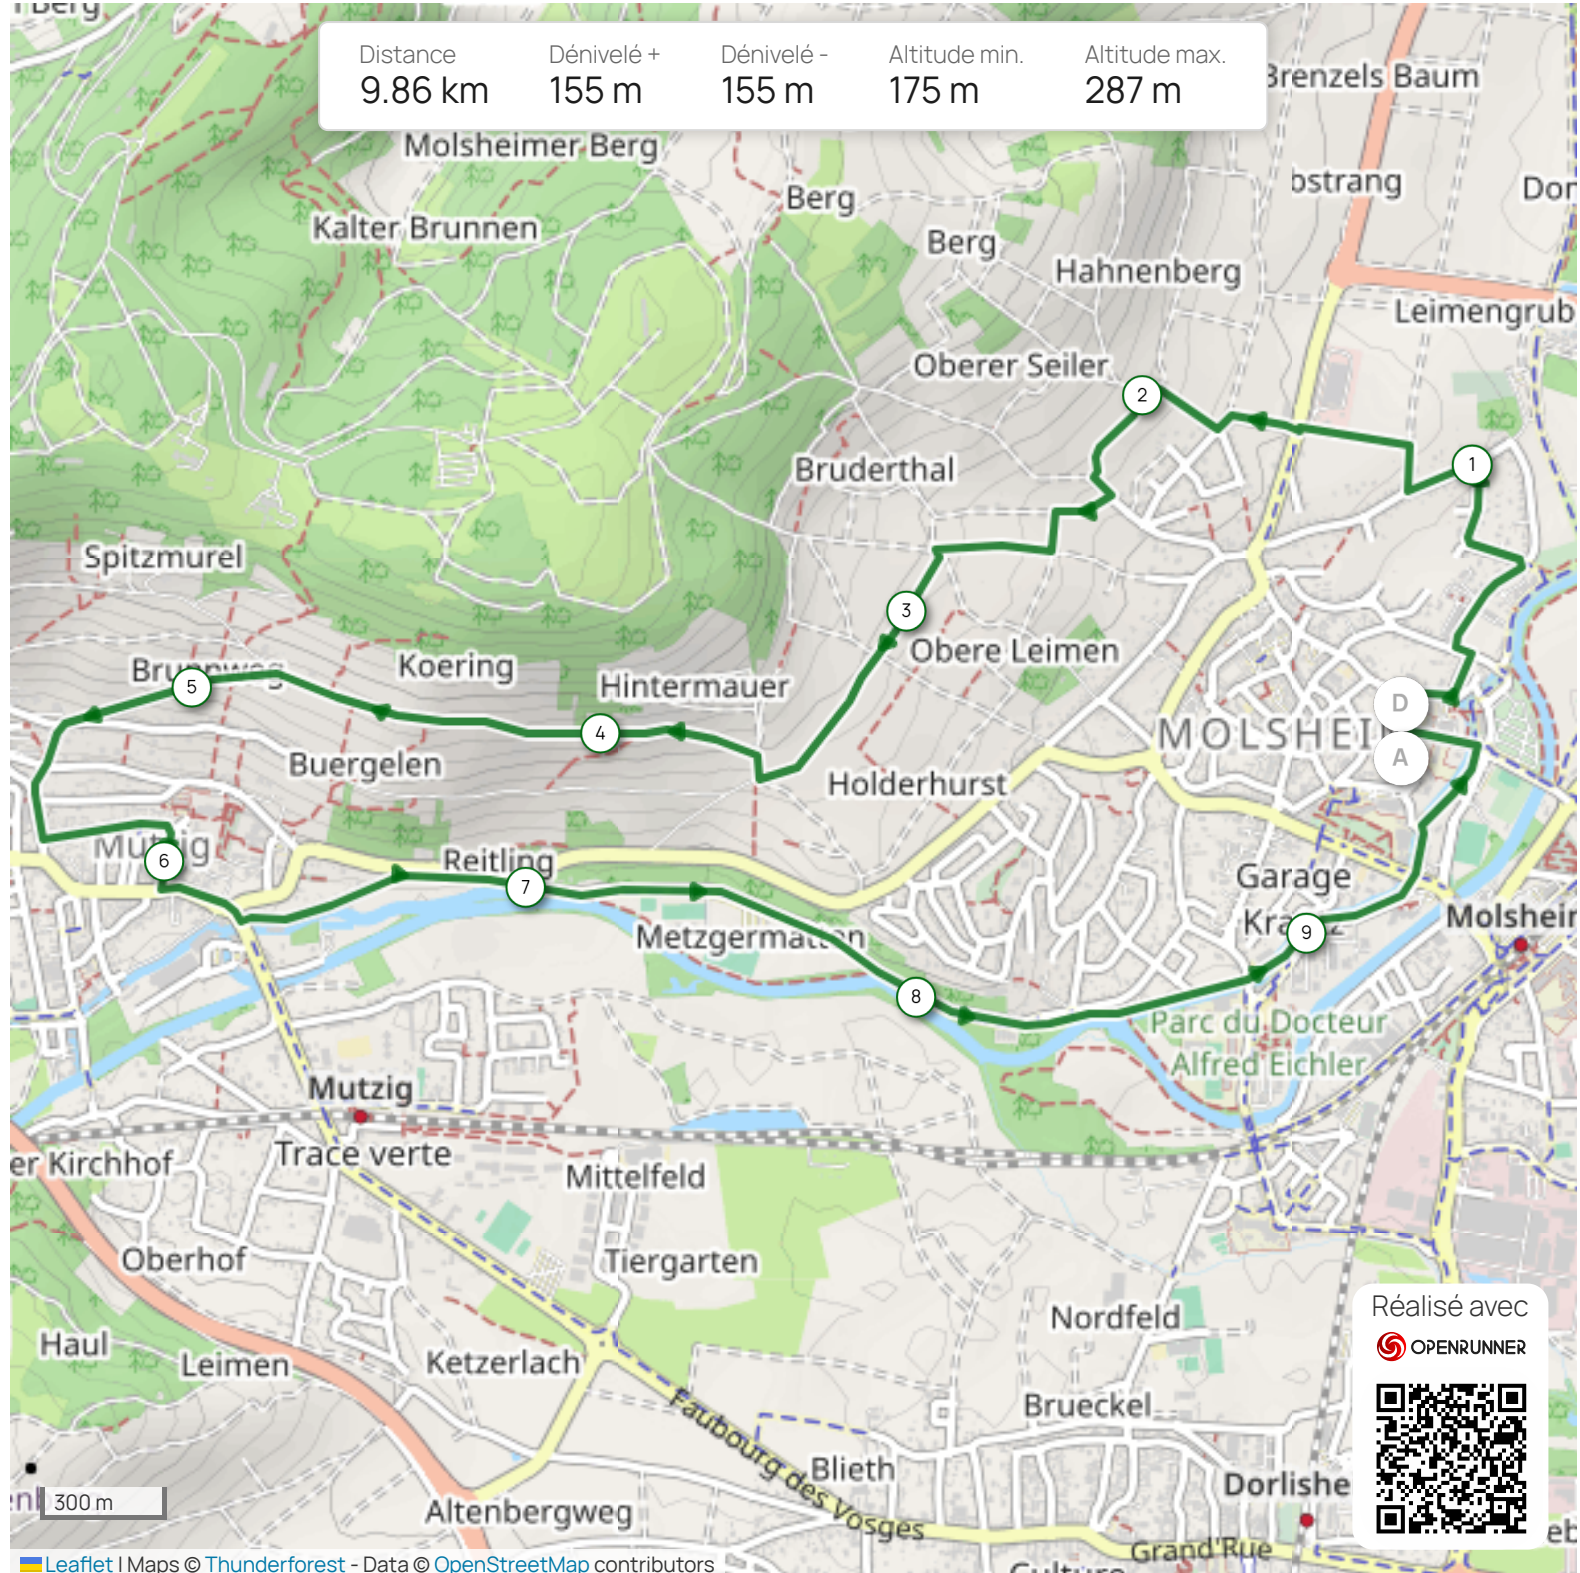

Distance	Dénivelé +	Dénivelé -	Altitude min.	Altitude max.
9.86 km	155 m	155 m	175 m	287 m

Réalisé avec  
 OPENRUNNER

Les informations sur les types de voies ne sont pas disponibles pour ce parcours.  
 En savoir plus