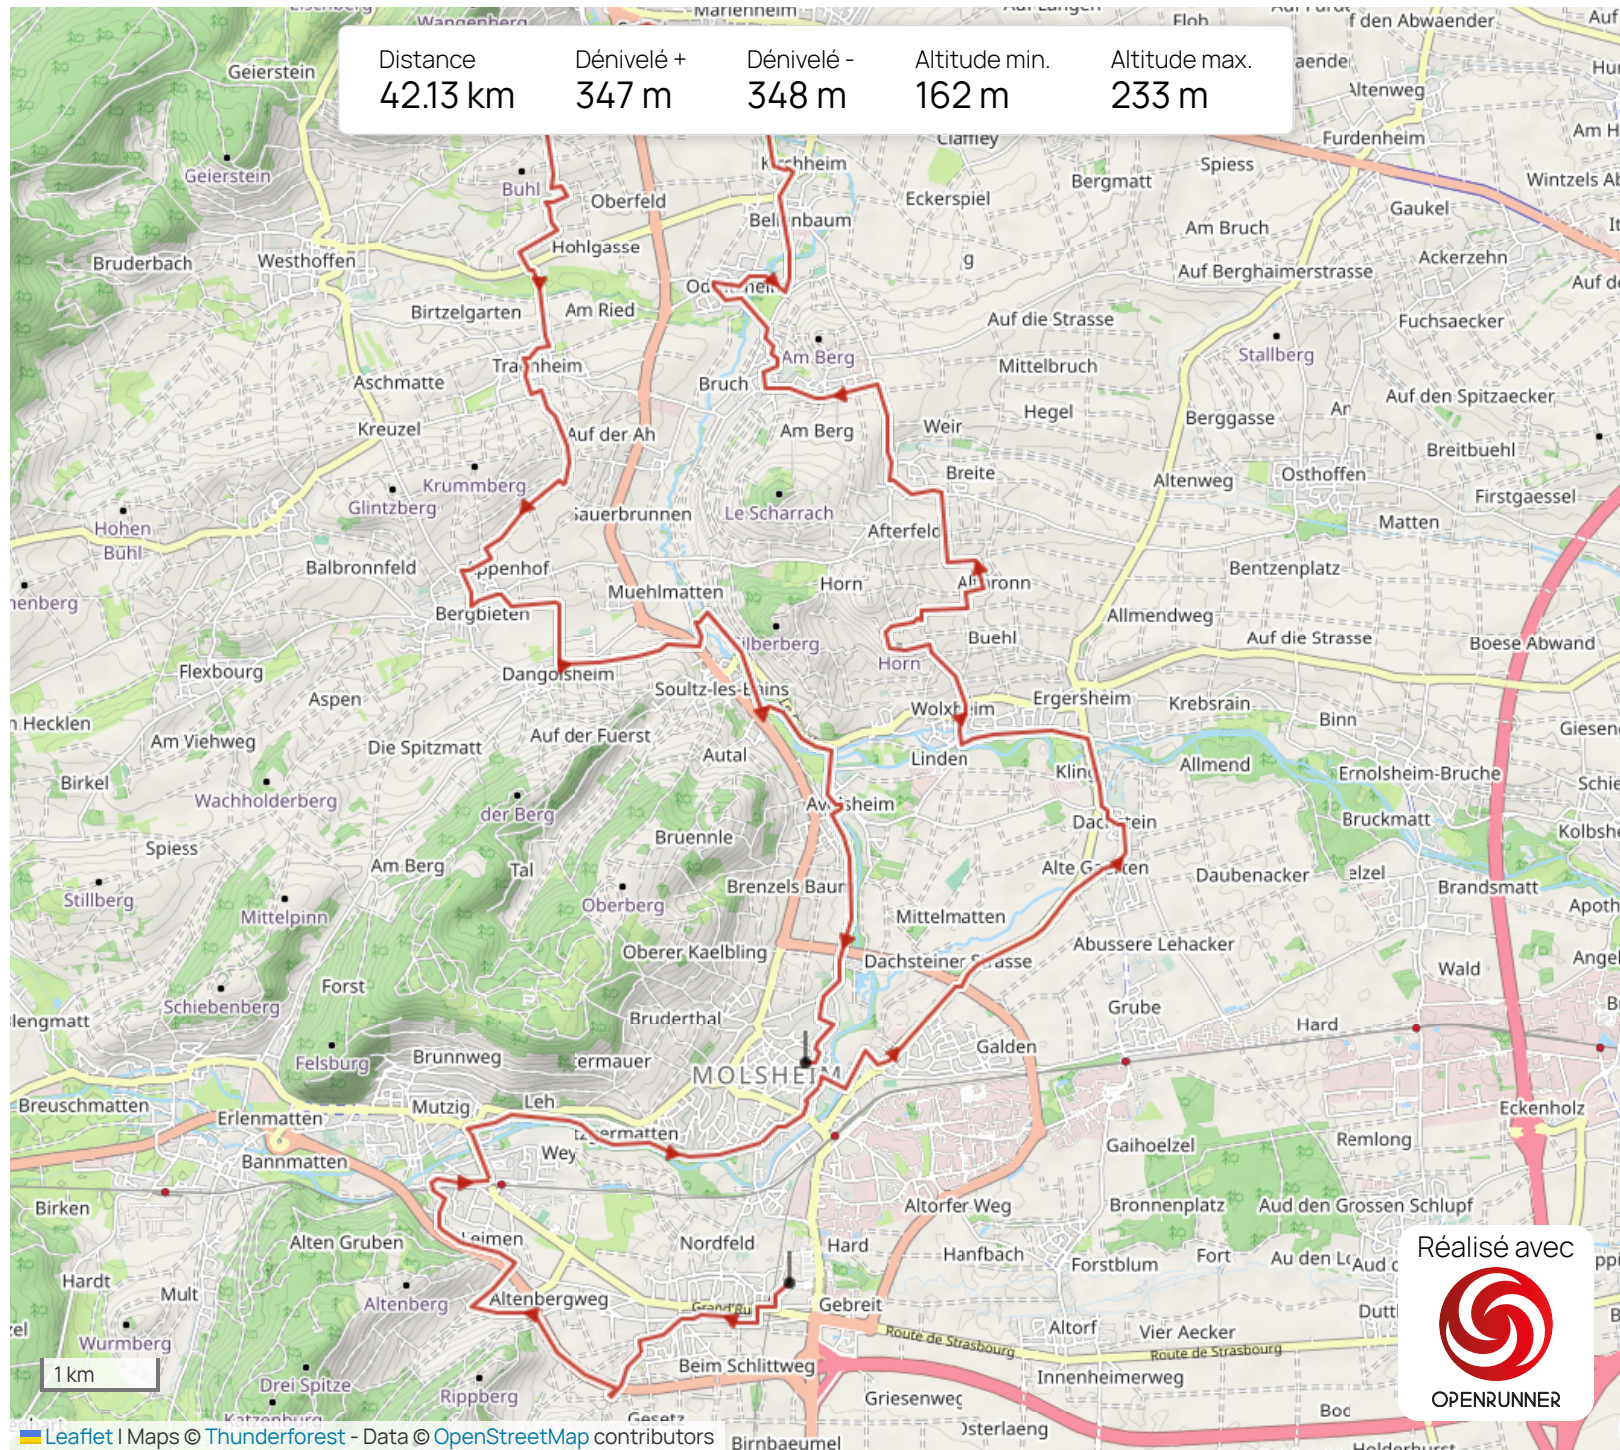

Distance	Dénivelé +	Dénivelé -	Altitude min.	Altitude max.
42.13 km	347 m	348 m	162 m	233 m

Réalisé avec

OPENRUNNER

Les informations sur les types de voies ne sont pas disponibles pour ce parcours.

En savoir plus