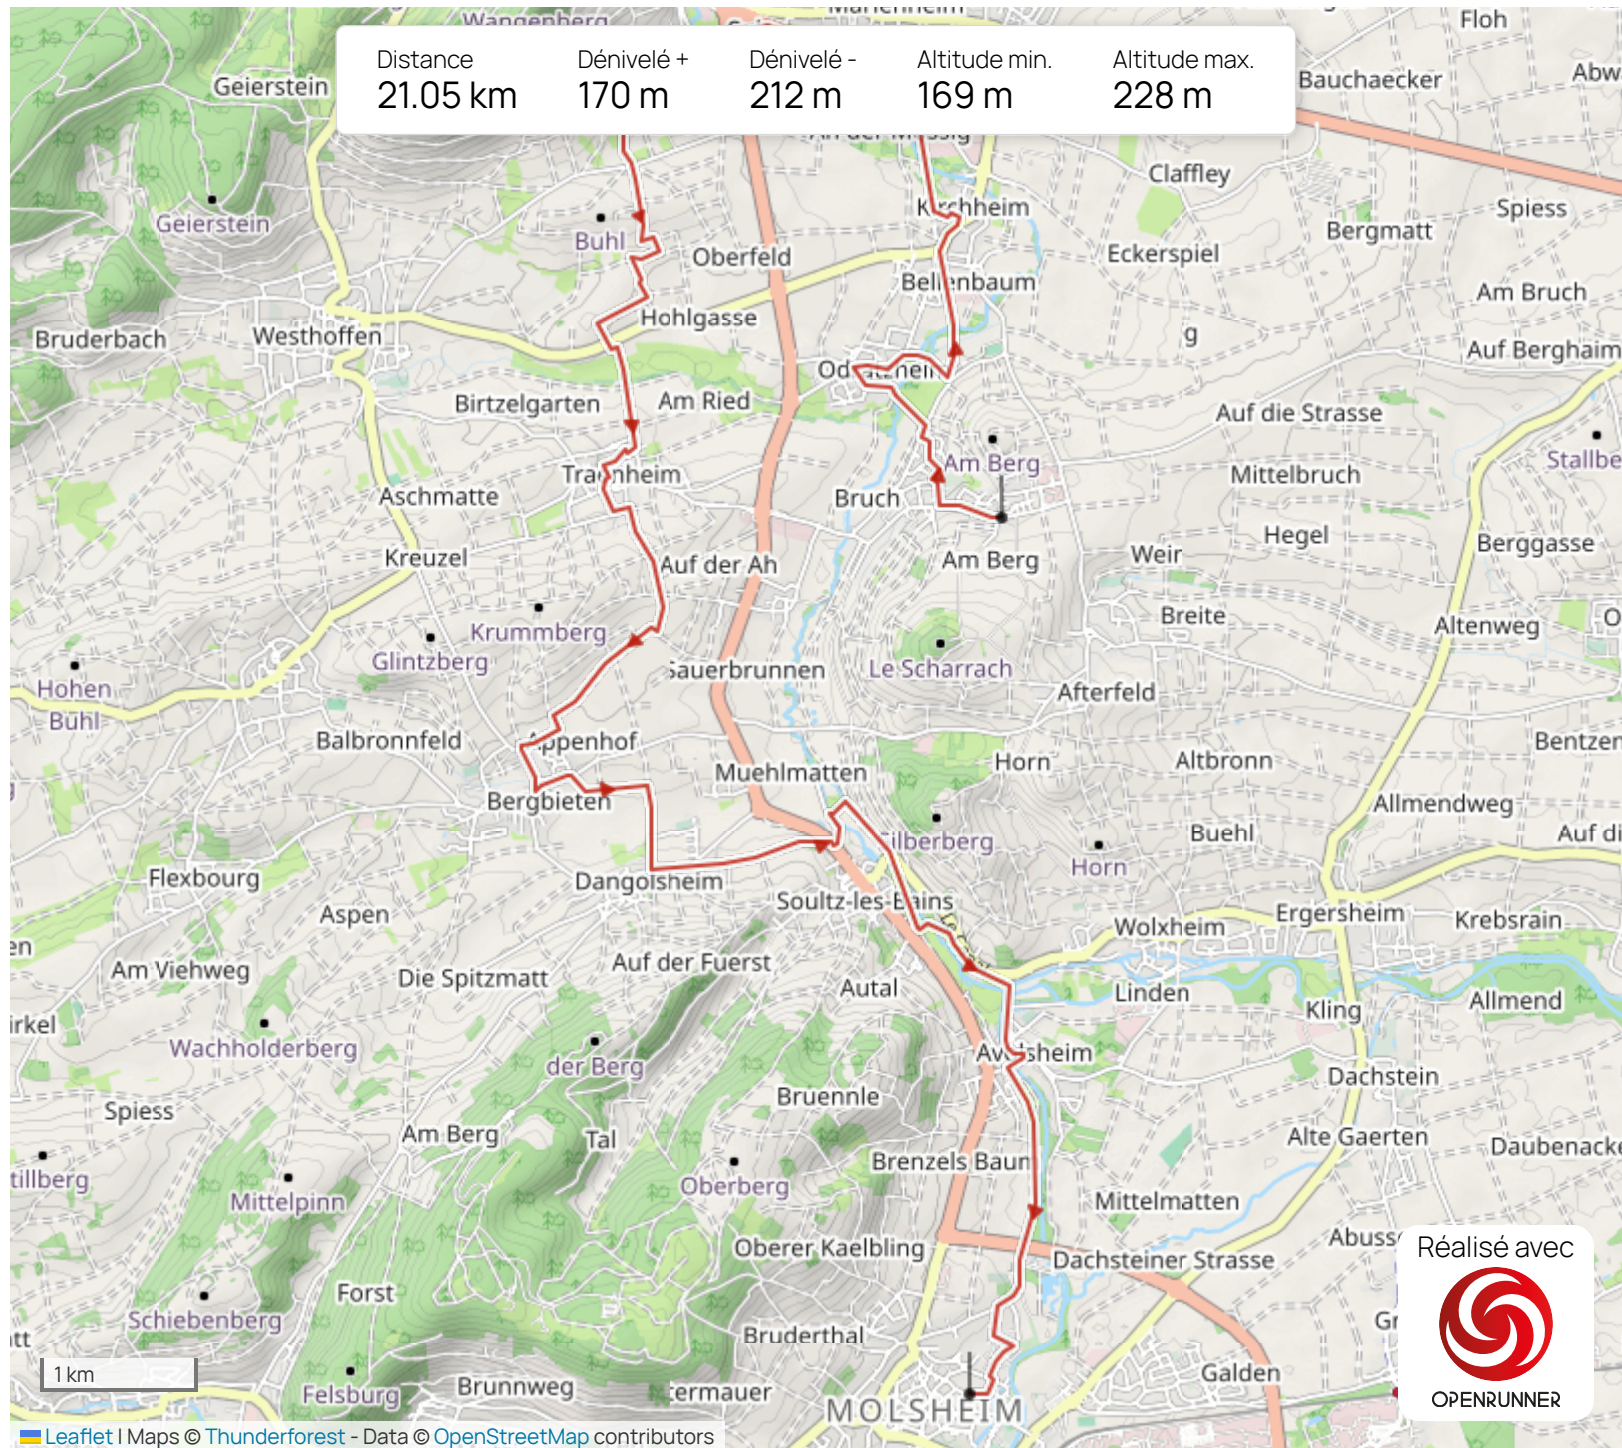

|          |            |            |               |               |
|----------|------------|------------|---------------|---------------|
| Distance | Dénivelé + | Dénivelé - | Altitude min. | Altitude max. |
| 21.05 km | 170 m      | 212 m      | 169 m         | 228 m         |

Les informations sur les types de voies ne sont pas disponibles pour ce parcours.

[En savoir plus](#)